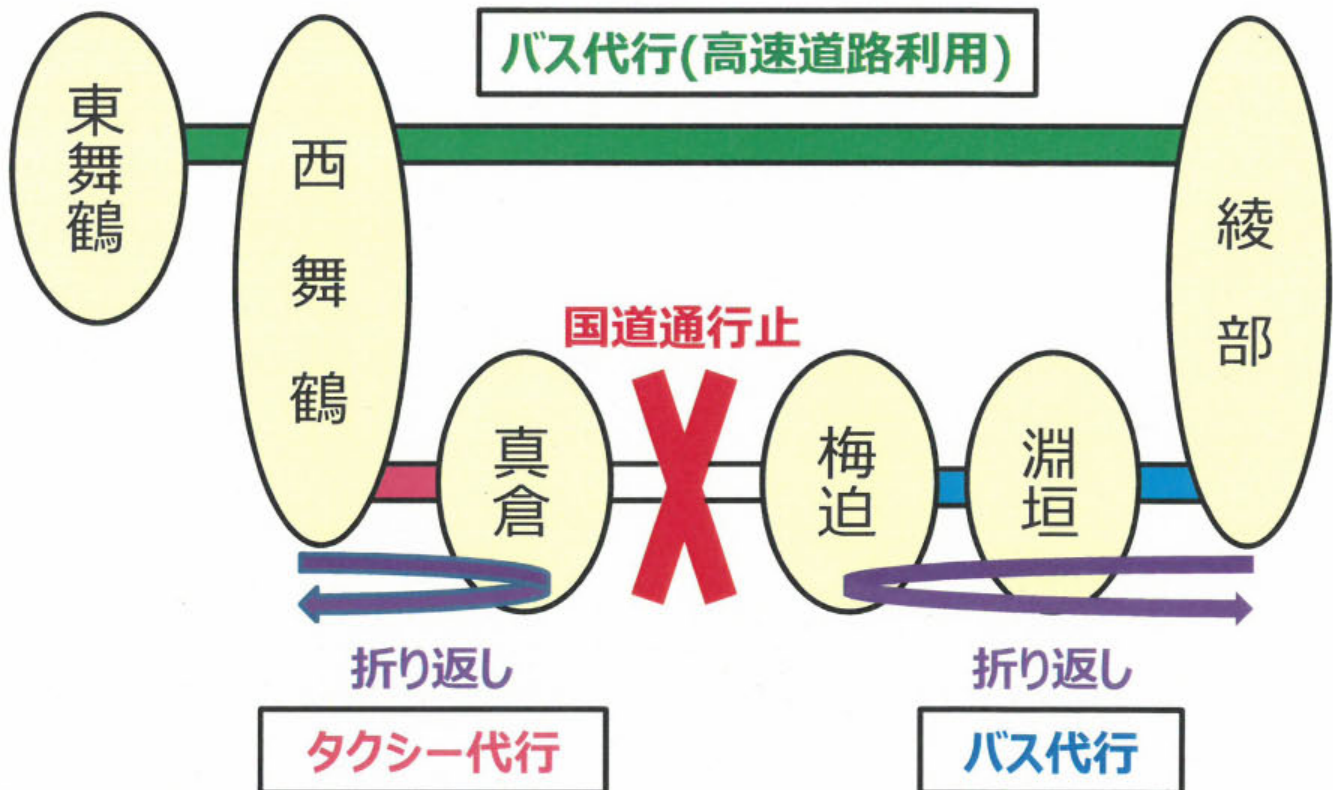

舞鶴線 バス代行輸送

7/11時点

梅迫～真倉間の国道災害復旧工事のため、綾部～東舞鶴間の運転を見合わせております。運転再開まで長い時間を要するため、7月12日(木)より、綾部～東舞鶴駅間でバス代行輸送を実施します。

《東舞鶴駅方面》

・綾部駅→(高速道路利用：途中駅通過)→西舞鶴駅→東舞鶴駅

《綾部駅方面》

・東舞鶴駅→西舞鶴駅→(高速道路利用：途中駅通過)→綾部駅

《淵垣・梅迫・真倉駅を利用する場合の巡回バス・タクシー》

・バス代行：綾部駅→淵垣駅→梅迫駅→淵垣駅→綾部駅

・タクシー代行：西舞鶴駅→真倉駅→西舞鶴駅

※国道27号線通行止めのため、淵垣・梅迫から東舞鶴駅方面、真倉から綾部駅方面をご利用のお客様は、いったん綾部駅・西舞鶴駅へ引き返し、お乗換えが必要となります。

大雨に伴うJR舞鶴線「東舞鶴駅～綾部駅」間の代行バスの運転時刻

※バスの台数が限られているため、他の交通手段がない方に優先的にご利用いただきたいと考えております。

自家用車等での送迎が可能な方はそちらをご利用いただきますようお願いいたします。

※西舞鶴駅から舞鶴西インターチェンジまでは、通勤・通学時間帯を中心に1時間以上かかっている場合がありますので、出来る限り、早めのおでかけをお願いします。

【舞鶴線上り 綾部行き】

| 便名 | 種別 | 東舞鶴 発 | 西舞鶴 発 | 真倉 通過 | 梅迫 通過 | 淵垣 通過 | 綾部 着 |
|-----|------|--------|--------|-------|-------|-------|--------|
| ①-1 | 綾部直通 | 5:40頃 | 6:00頃 | | | | 6:50頃 |
| ⑤-1 | 綾部直通 | 6:30頃 | 6:55頃 | | | | 8:05頃 |
| ④-2 | 綾部直通 | 6:55頃 | - | | | | 7:35頃 |
| ⑦-1 | 綾部直通 | 7:00頃 | 7:25頃 | | | | 8:35頃 |
| ③-2 | 綾部直通 | 7:05頃 | - | | | | 7:45頃 |
| ②-2 | 綾部直通 | 7:40頃 | 8:05頃 | | | | 9:05頃 |
| ⑤-3 | 綾部直通 | - | 9:00頃 | | | | 9:30頃 |
| ⑥-2 | 綾部直通 | 8:40頃 | 9:10頃 | | | | 9:40頃 |
| ①-3 | 綾部直通 | 9:40頃 | 10:10頃 | | | | 10:40頃 |
| ③-4 | 綾部直通 | 10:40頃 | 11:10頃 | | | | 11:40頃 |
| ④-4 | 綾部直通 | 11:40頃 | 12:10頃 | | | | 12:40頃 |
| ②-4 | 綾部直通 | 12:40頃 | 13:10頃 | | | | 13:40頃 |
| ⑧-2 | 綾部直通 | 13:40頃 | 14:10頃 | | | | 14:40頃 |
| ⑦-3 | 綾部直通 | 14:45頃 | 15:15頃 | | | | 15:40頃 |
| ①-5 | 綾部直通 | 15:40頃 | 16:10頃 | | | | 16:40頃 |
| ⑨-2 | 綾部直通 | 16:45頃 | 17:15頃 | | | | 17:45頃 |
| ⑩ | 綾部直通 | 18:00頃 | 18:30頃 | | | | 19:00頃 |
| ⑬-1 | 綾部直通 | 19:10頃 | 19:40頃 | | | | 20:10頃 |
| ⑭-2 | 綾部直通 | 20:10頃 | 20:40頃 | | | | 21:10頃 |