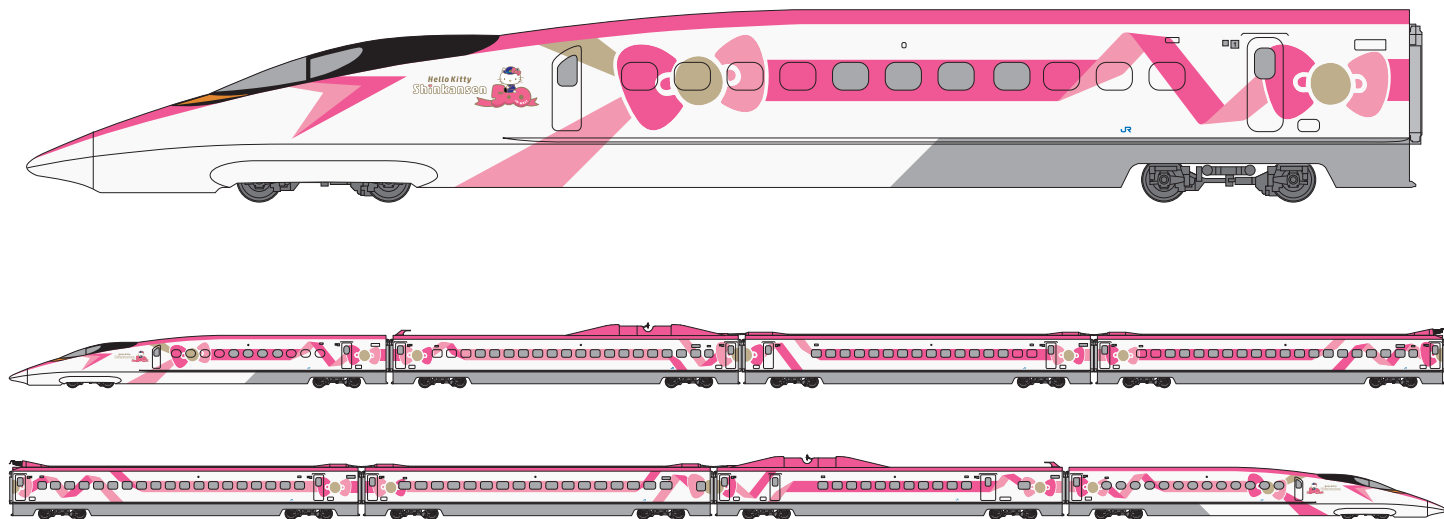

ハローキティのリボンがお客様と地域を、「つないで、結ぶ」新幹線。
ハローキティのお手伝いで車内を模様替えます。
1号車は、いろんな地域の魅力と触れ合える特別なお部屋に。
2号車は、みんなが楽しめるよう、おしゃれにかわいく飾りつけます。

「ハローキティ新幹線」で、新しい出会い、新しい旅の体験を。
ハローキティといっしょに旅しよう！

- ♥ 車両の名前は「ハローキティ新幹線」。「つなぐ」「結ぶ」という思いが詰まったリボンをモチーフにしたデザインで、ハローキティがそのリボンをつないでいます。
- ♥ 2018年夏から運行を開始します。
- ♥ 1号車では、西日本の地域を期間限定でご紹介します。最初は「山陰デスティネーションキャンペーン」が開催される鳥取県と島根県です。
- ♥ 2号車は、ハローキティの世界観でおしゃれにかわいく飾りつけます。
- ♥ 他にも、色々なお楽しみをお届けしていきます。
- ♥ 詳しくは、スペシャルサイトで順次お知らせします。 <http://www.jr-hellokittishinkansen.jp/>

詳しくは

ハローキティ新幹線

jr-hellokittysinkansen.jp

<別紙2>外装デザイン

地域を「つなぐ」「結ぶ」という思いが詰まったリボンをモチーフにしたデザインで、ハローキティがそのリボンをつないでいます。

※画像はイメージです。実際とは異なる場合がございます。

©1976, 2018 SANRIO CO., LTD.

<別紙3> 地域限定ハローキティ